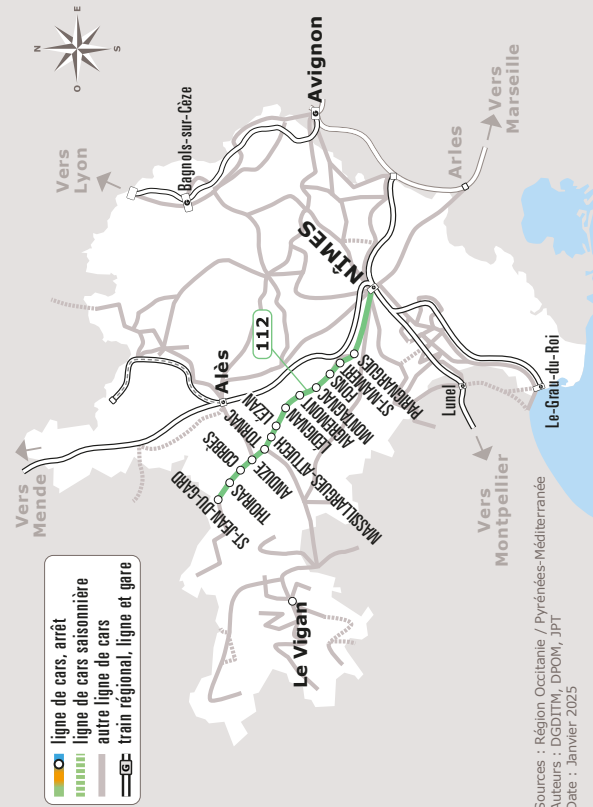

Les horaires sont donnés à titre indicatif. Se présenter à l'arrêt 5 minutes avant l'horaire du car.

Jours fériés fonctionnent comme le dimanche. Pas de car le 1er mai

— Arrêt desservi uniquement en période scolaire du L au V